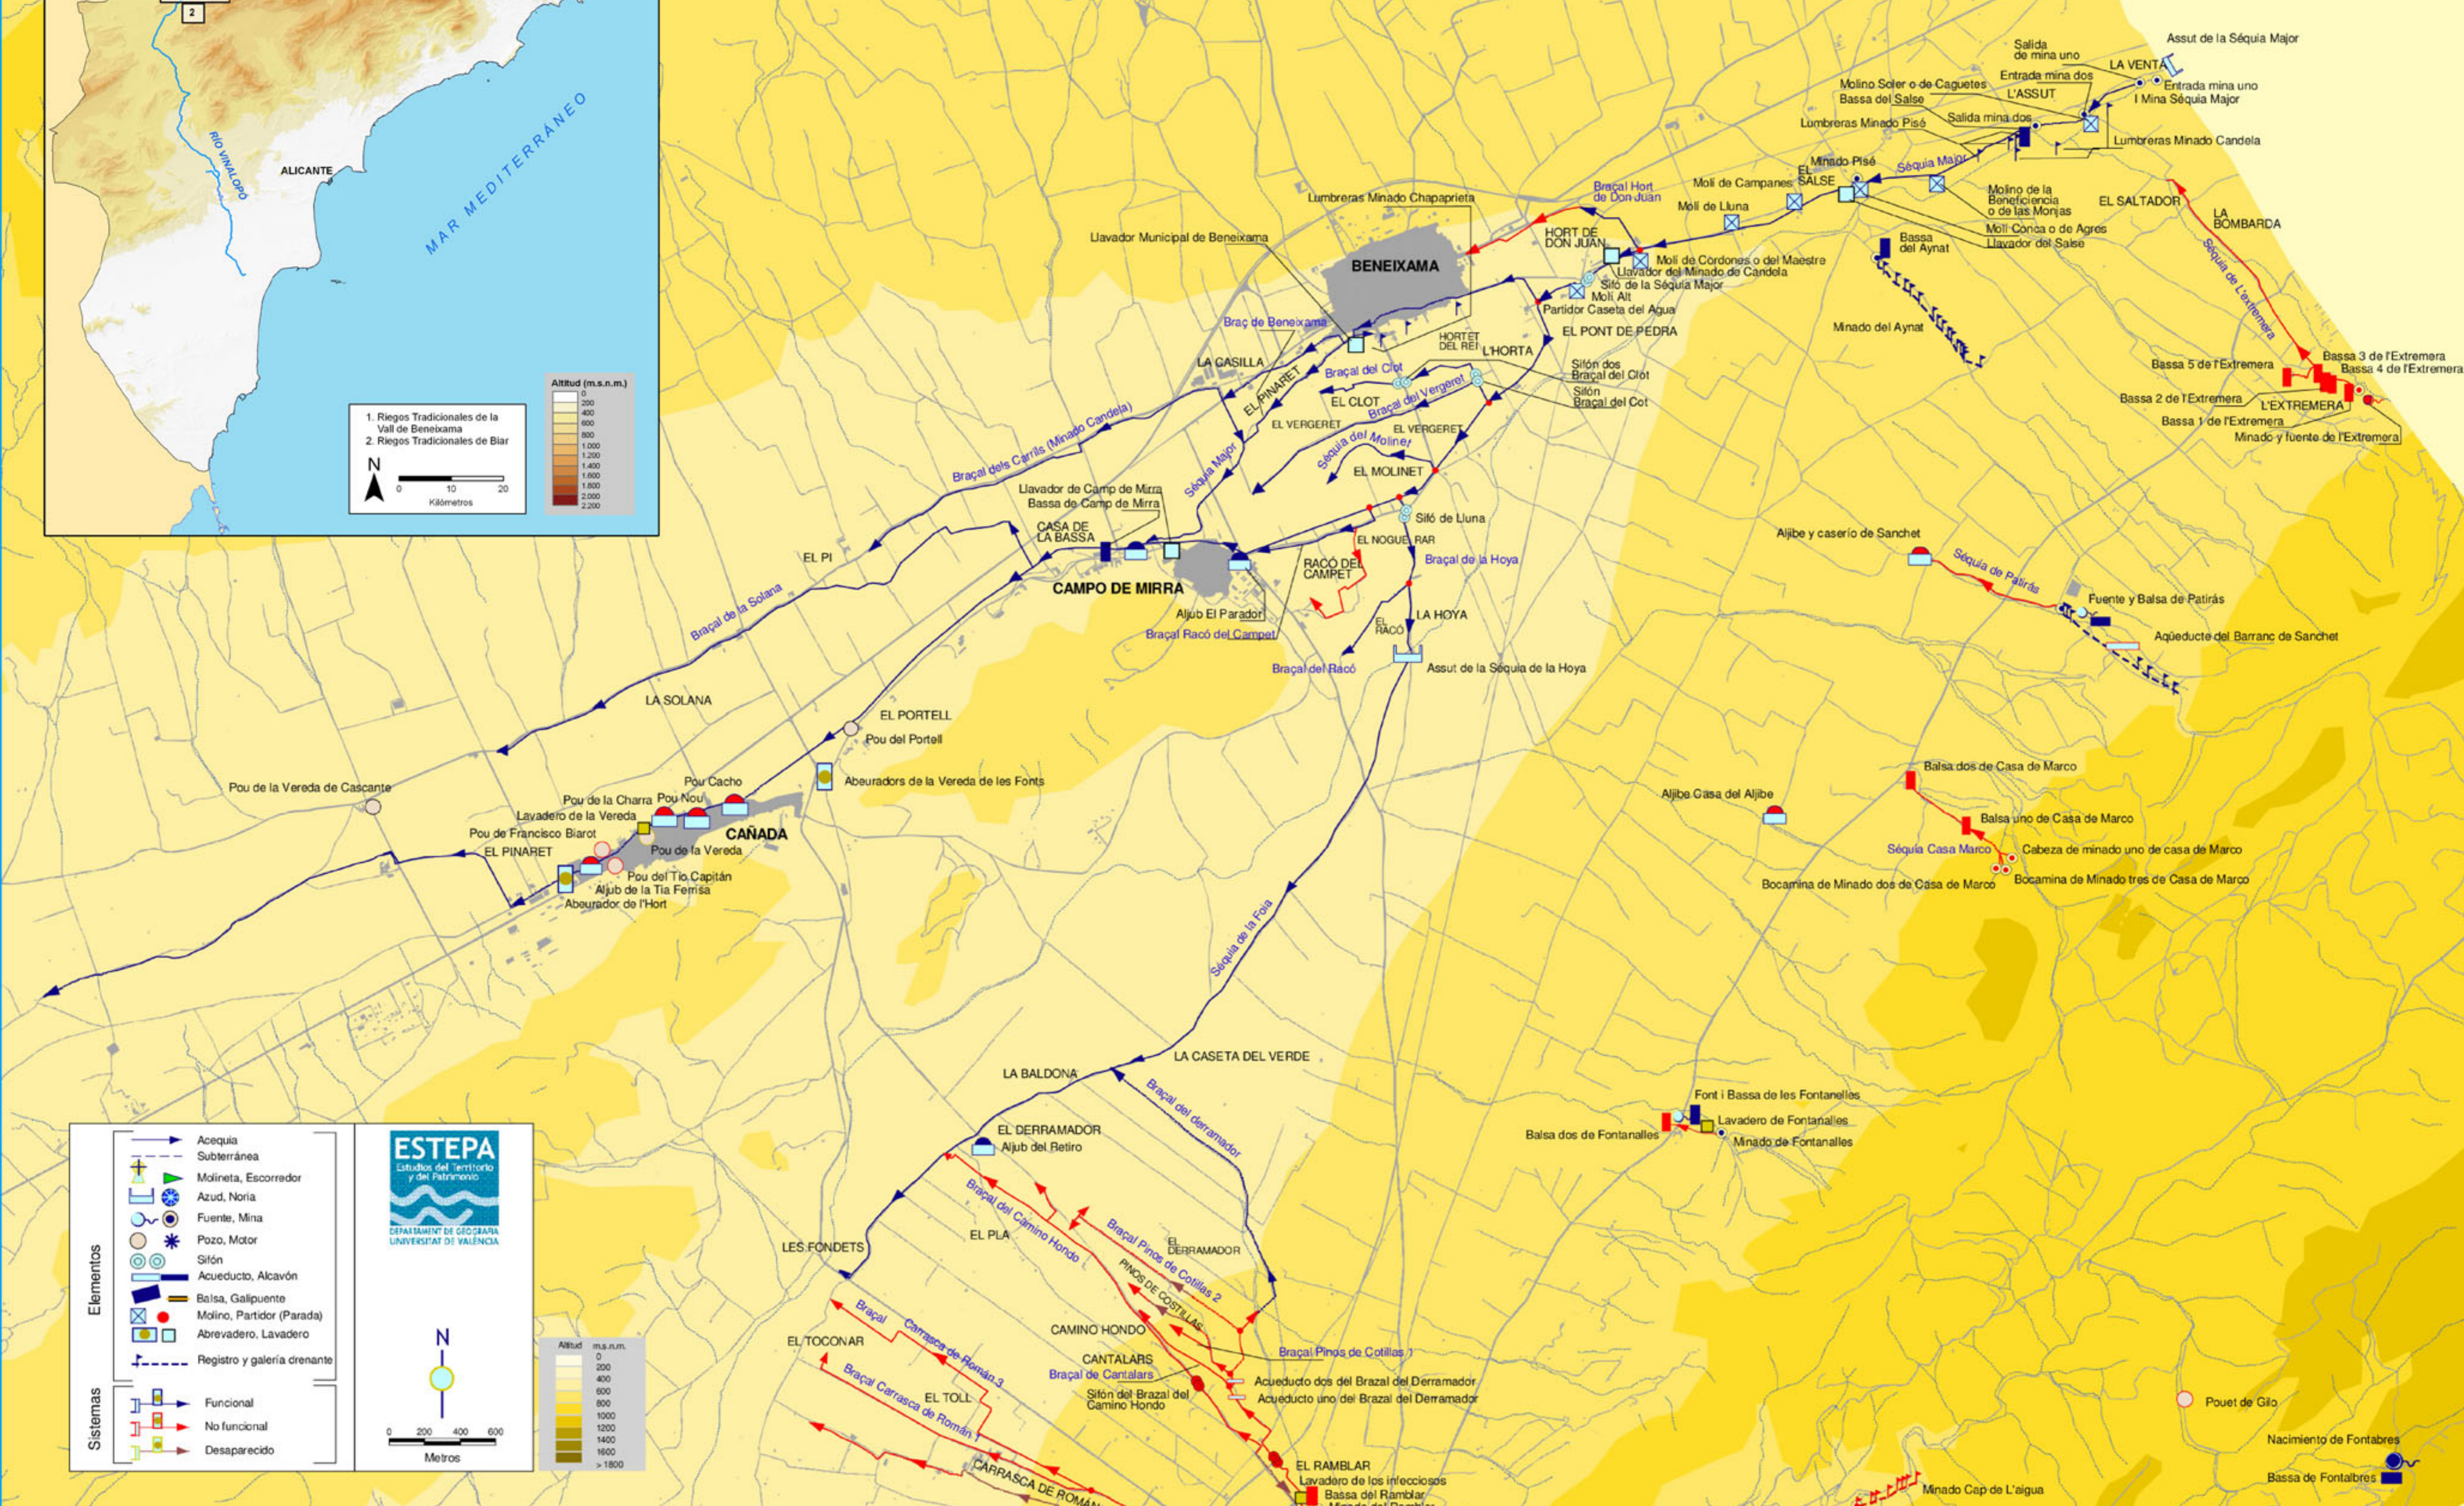

SISTEMAS DE REGADÍO HISTÓRICO EN EL VINALOPÓ ALTO Y MEDIO

Riegos tradicionales de la Vall de Beneixama

SISTEMAS DE REGADÍO HISTÓRICO EN EL VINALOPÓ ALTO Y MEDIO

Riegos tradicionales de Biar